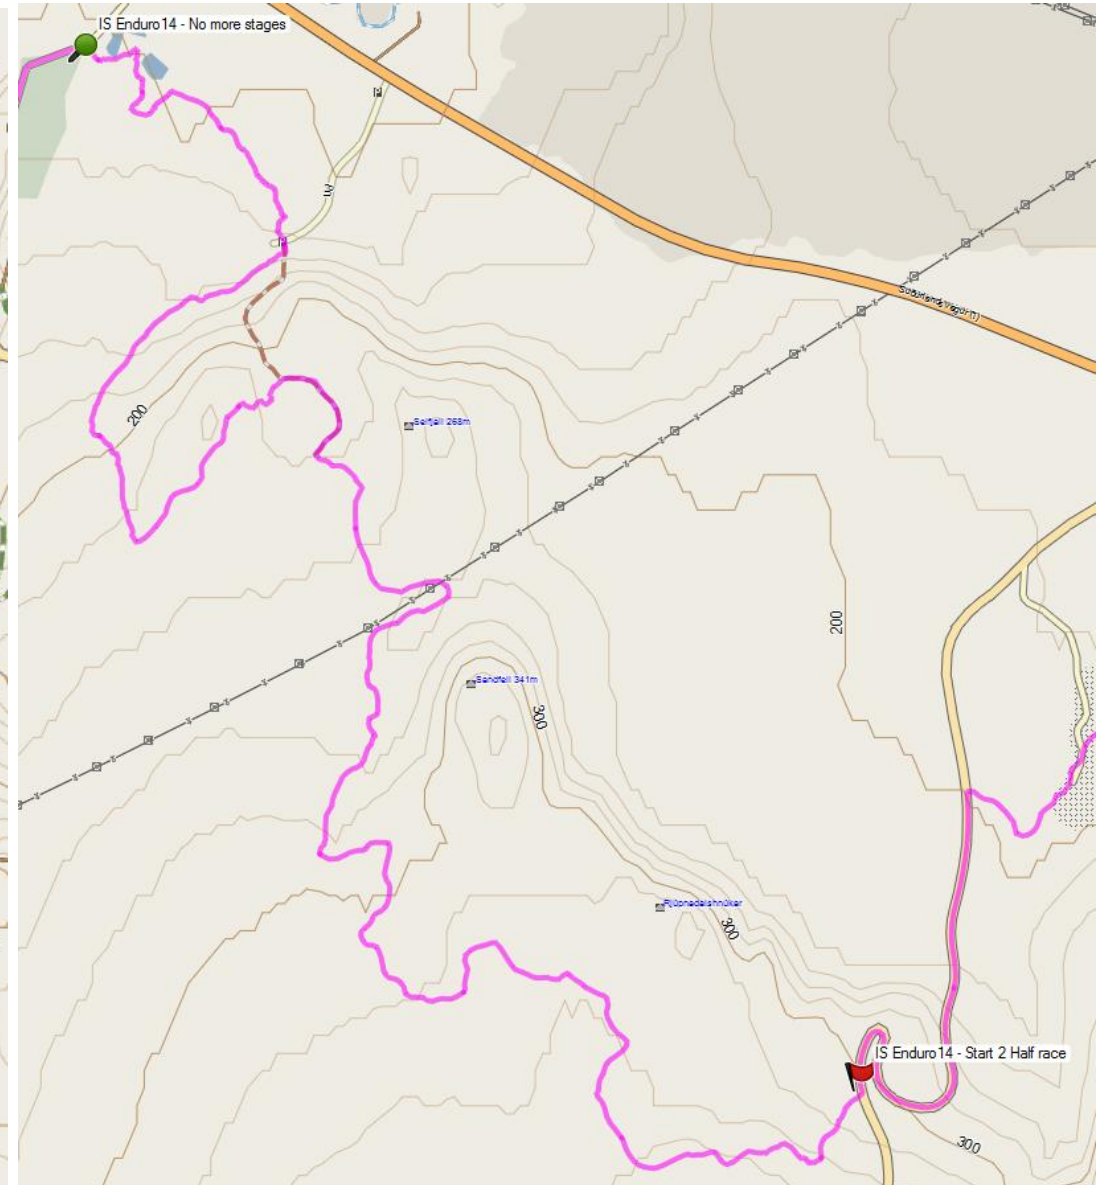

# ENDURO ICELAND 2014

Fyrri tímatökuhluti með 5 tímatökusvæðum

Fist section with 5 stages

Seinni tímatökuhluti með 3 tímatökusvæðum

Second section with 3 stages

# ENDURO ICELAND 2014

Öll leiðin með ferða-hlutum

The entire trail including transfer sections