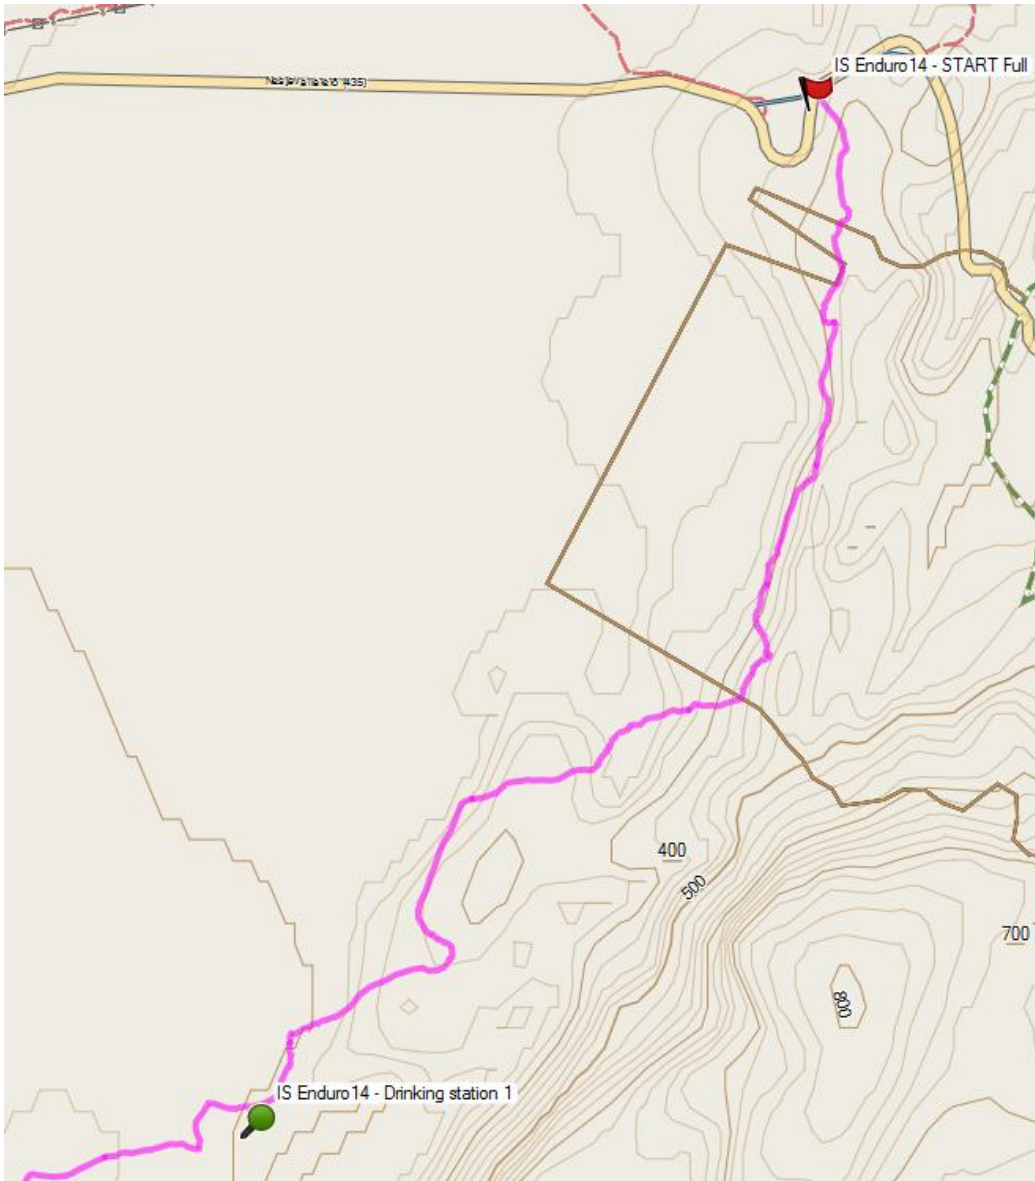

# ENDURO ICELAND 2014

Fyrri tímatökuhluti með 5 tímatökusvæðum

Fist section with 5 stages

Seinni tímatökuhluti með 3 tímatökusvæðum

Second section with 3 stages

# ENDURO ICELAND 2014

Öll leiðin með ferða-hlutum

The entire trail including transfer sections