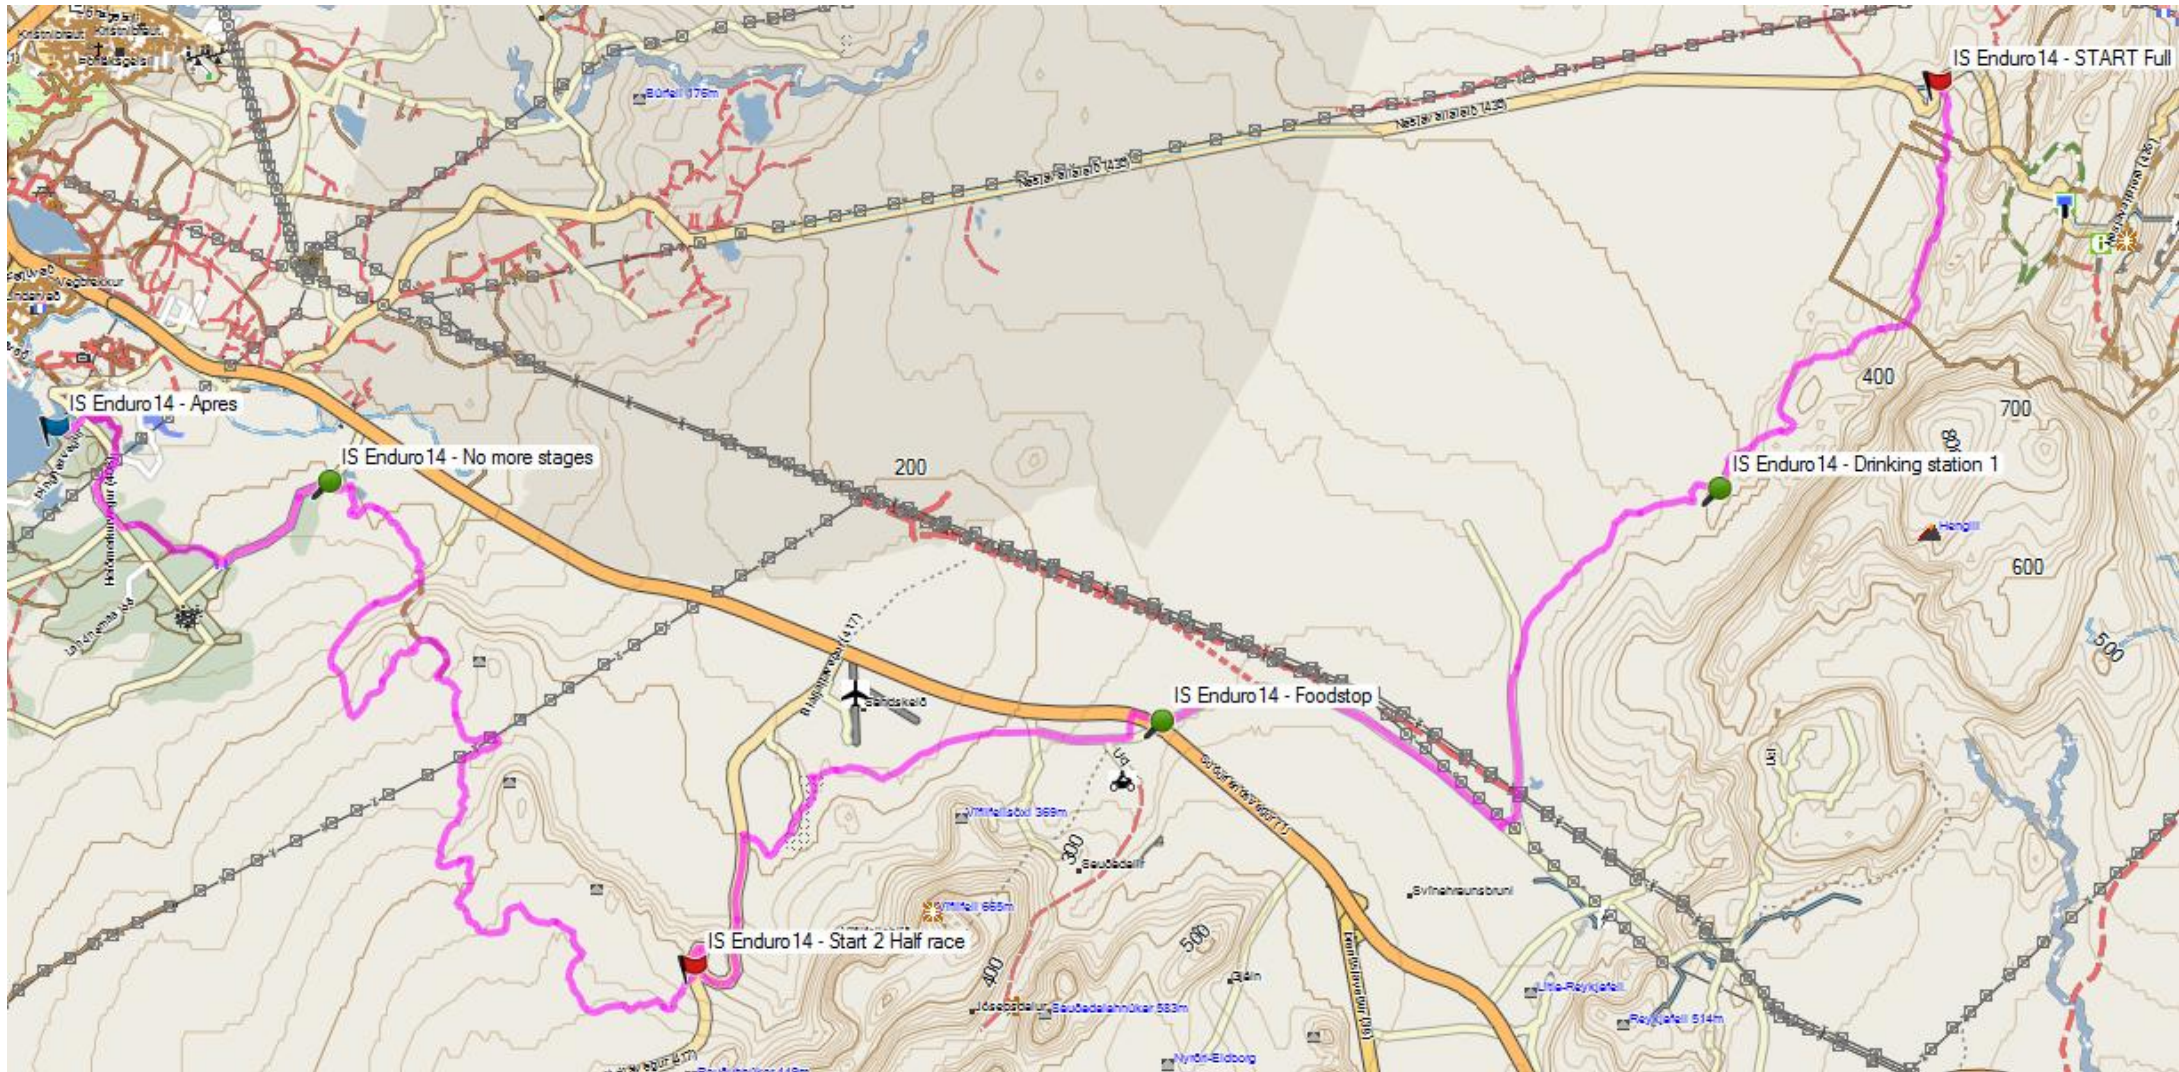

# ENDURO ICELAND 2014

Fyrri tímatökuhluti með 5 tímatökusvæðum

Fist section with 5 stages

Seinni tímatökuhluti með 3 tímatökusvæðum

Second section with 3 stages

# ENDURO ICELAND 2014

Öll leiðin með ferða-hlutum

The entire trail including transfer sections